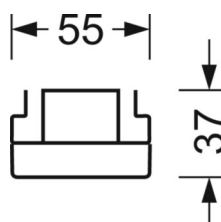

прибородержатель IP 64 - Individual.Lens.Optic - прямой узконаправленный свет - без видимых стыков

Ламподержатель из оцинкованного стального профиля; слой цинка в сочетании с лаком на полиэфирной смоле хорошо защищает от коррозии; крепление без инструментов, с помощью встроенных нажимных затворов, защита от кражи. Встроенные пластиковые торцы с уплотнительными краями и одно замкнутое уплотнение вокруг, для несущей шины классов защиты до IP64. Цвет корпуса белый стандартный для электротехники RAL 9016; Прямой узконаправленный свет, распространяющийся через линзу «Individual.Lens.Optic» из пластика ПММА. Оптика отдельных линз с прозрачным уплотнением делает сборку и установку предельно удобными, а плоскость легко чистится. Тройные ряды из отдельных линз и лампо-/прибородержатели, идеально согласованные между собой, обеспечивают цельный вид без стыков и неравномерностей Подключение к электросети через штатную 5-полюсную штекерную деталь для быстрой сборки, со свободным выбором фаз. Встроенный механизм для правильной сборки для быстрого контакта; с батареей дежурного освещения на 3ч.; состояние светильника - по видимому светодиоду (NL-B3); Strumień świetlny w trybie oświetlenia awaryjnego 891 lm. Сменные блоки, позволяющие легко модернизировать освещение, существенно продлевают срок службы всей осветительной установки.

параметры